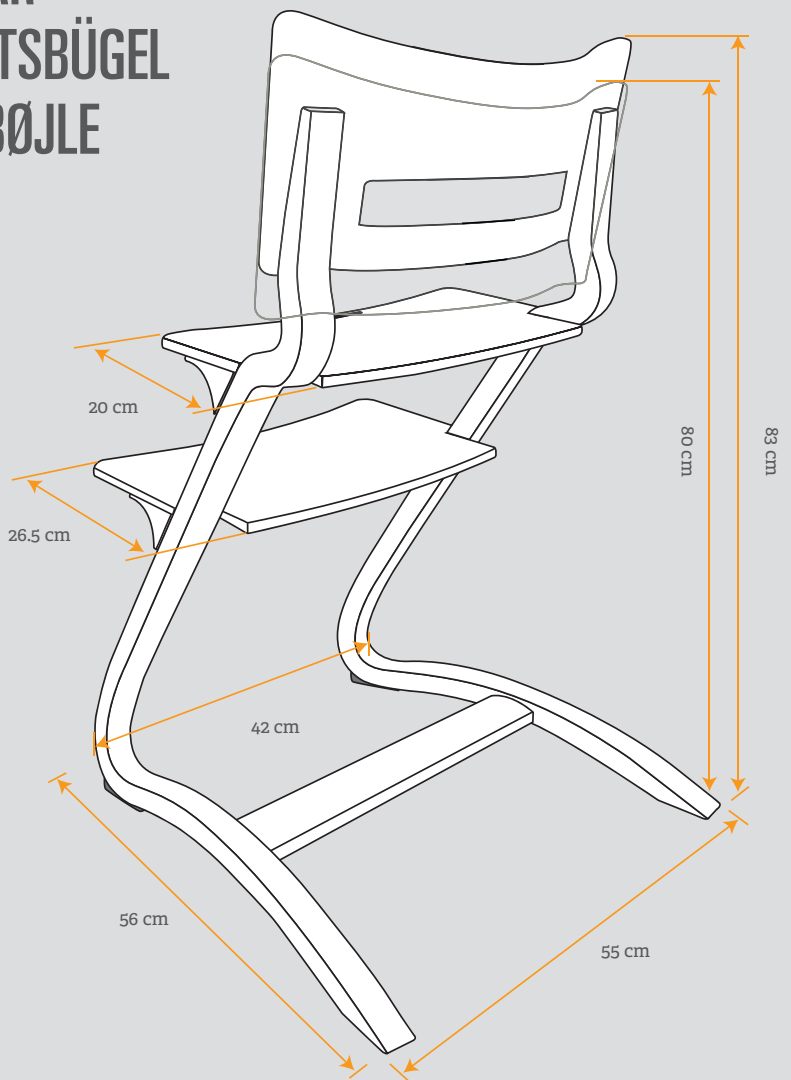

HIGH CHAIR & SAFETY BAR HOCHSTUHL & SICHERHEITSBÜGEL HØJSTOL & SIKKERHEDSBØJLE

Safety bar /
Sicherheitsbügel /
Sikkerhedsbøjle

High chair / Hochstuhl / Højstol
Box 1/2 Gross / Brutto 7 kg

Safety bar / Sicherheitsbügel /
Sikkerhedsbøjle
Box 2/2 Gross / Brutto 0,46 kg

Weight / Gewicht / Vægt

- High chair / Hochstuhl / Højstol 5.1 kg
- Safety bar / Sicherheitsbügel /
Sikkerhedsbøjle 0.3 kg

Delivered un-assembled / Wird nicht zusammengebaut geliefert / Leveres usamlet

Material
Moulded beech
Strap: Leather