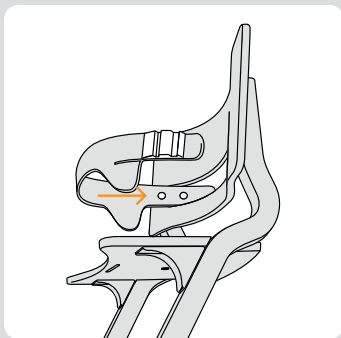

HIGH CHAIR & SAFETY BAR HOCHSTUHL & SICHERHEITSBÜGEL HØJSTOL & SIKKERHEDSBØJLE

Safety bar /
Sicherheitsbügel /
Sikkerhedsbøjle

High chair / Hochstuhl / Højstol
Box 1/2 Gross / Brutto 7 kg

Safety bar / Sicherheitsbügel /
Sikkerhedsbøjle
Box 2/2 Gross / Brutto 0,46 kg

Weight / Gewicht / Vægt

- High chair / Hochstuhl / Højstol 5.1 kg
- Safety bar / Sicherheitsbügel /
Sikkerhedsbøjle 0.3 kg

Delivered un-assembled / Wird nicht zusammengebaut geliefert / Leveres usamlet

Material
Moulded beech
Strap: Leather