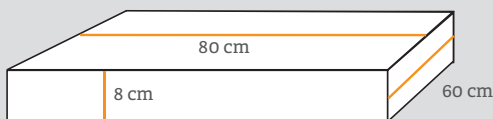

HIGH CHAIR & SAFETY BAR HOCHSTUHL & SICHERHEITSBÜGEL HØJSTOL & SIKKERHEDSBØJLE

Safety bar /
Sicherheitsbügel /
Sikkerhedsbøjle

High chair / Hochstuhl / Højstol
Box 1/2 Gross / Brutto 7 kg

Safety bar / Sicherheitsbügel /
Sikkerhedsbøjle
Box 2/2 Gross / Brutto 0,46 kg

Weight / Gewicht / Vægt

- High chair / Hochstuhl / Højstol 5.1 kg
- Safety bar / Sicherheitsbügel /
Sikkerhedsbøjle 0.3 kg

Delivered un-assembled / Wird nicht zusammengebaut geliefert / Leveres usamlet

Material
Moulded beech
Strap: Leather