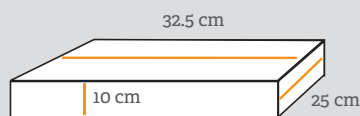

HIGH CHAIR & SAFETY BAR HOCHSTUHL & SICHERHEITSBÜGEL HØJSTOL & SIKKERHEDSBØJLE

Safety bar /
Sicherheitsbügel /
Sikkerhedsbøjle

High chair / Hochstuhl / Højstol
Box 1/2 Gross / Brutto 7 kg

Safety bar / Sicherheitsbügel /
Sikkerhedsbøjle
Box 2/2 Gross / Brutto 0,46 kg

Weight / Gewicht / Vægt

- High chair / Hochstuhl / Højstol 5.1 kg
- Safety bar / Sicherheitsbügel /
Sikkerhedsbøjle 0.3 kg

Delivered un-assembled / Wird nicht zusammengebaut geliefert / Leveres usamlet

Material
Moulded beech
Strap: Leather